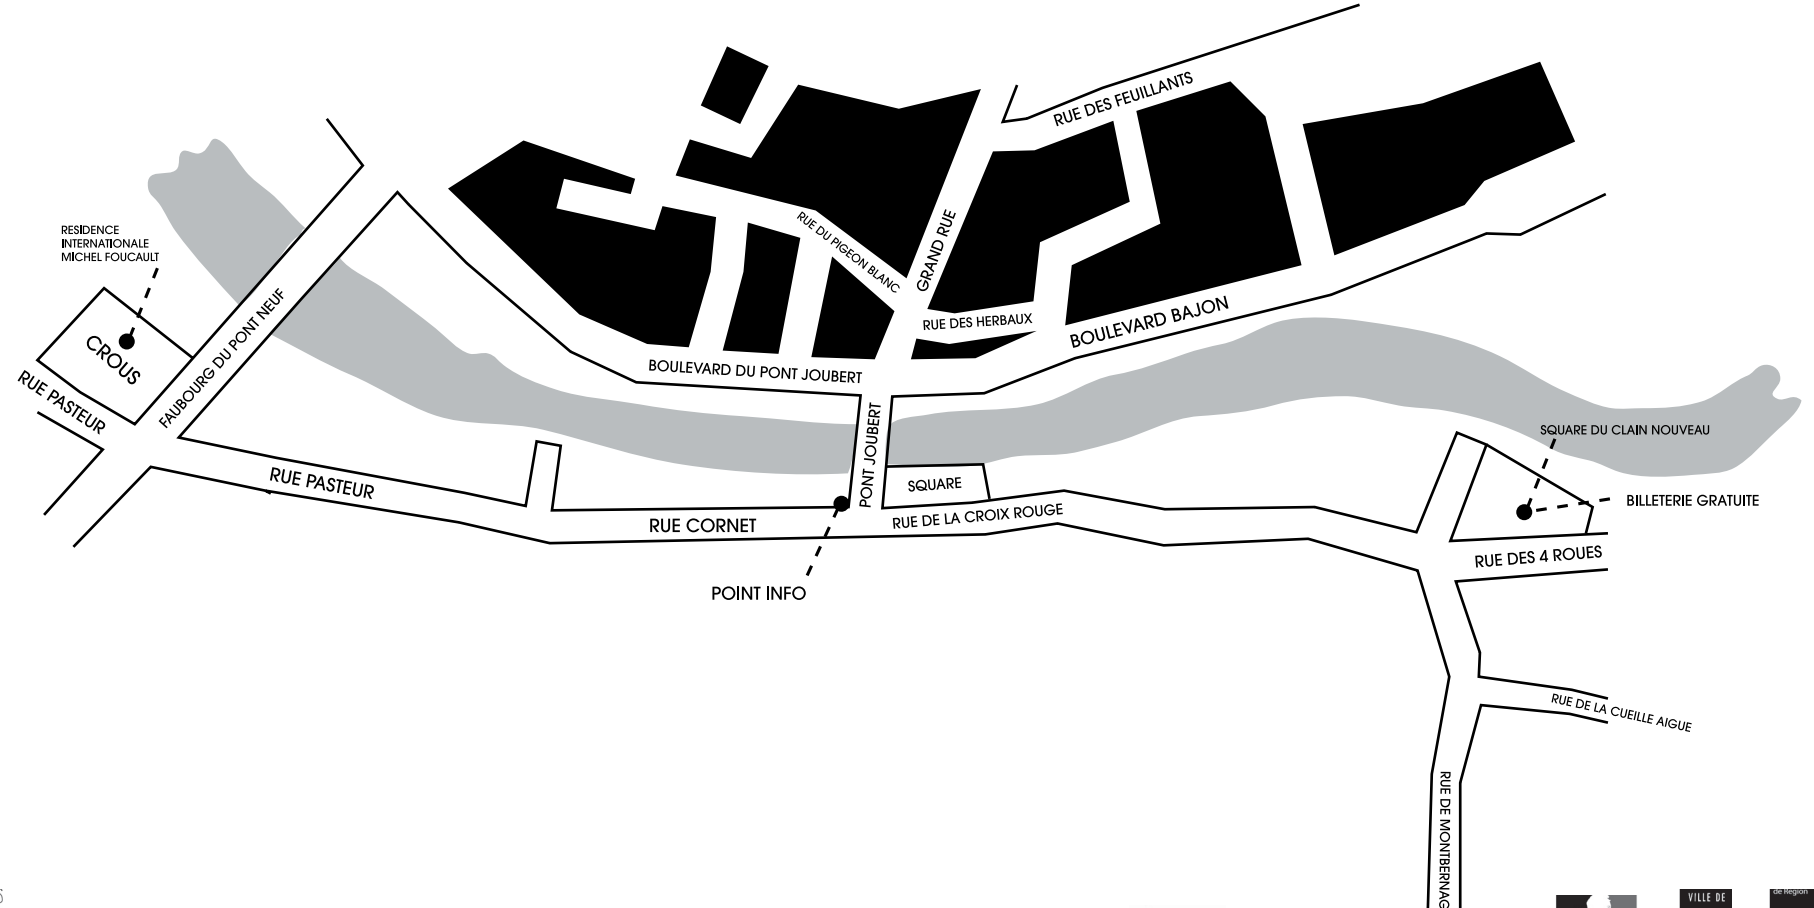

Des gourdes qui chantent avec un gourde musicien
Contes africains et poitevins
Quatuor: Harpe, contrebasse, violon, batterie
Billets pour une personne à venir retirer au square du clain nouveau

Chorégraphie d'Emilie Bregougnon
Avec Marc Benyahia Kouider, violoncelle ; Pierre-Yves Jalicon, piano

Quand les objets du quotidien qui nous entourent se transforment et s'animent.
Où que vous soyez sur le festival c'est le spectacle qui vient à vous !!

D'après le texte de Marguerite Duras et de fragments de Médée d'Heiner Müller

D'après la pièce de Tennessee William

Pièce d'Armando Llamas

Des gourdes qui chantent...avec un gourde musicien
Chorégraphie d'Emilie Bregougnon

Scénettes de Jean-Michel Ribes

Pièce d'Armando Llamas
Aventures incertaines, quêtes impossibles... D'obsessions textuelles en vagabondages harmoniques...Pascal Peroteau, chant, contrebasse
D'après le texte de Jon Fosse

PROGRAMME

TROUVER SONNETTE A SON PIED

THEATRE DANSE MUSIQUE ARTS PLASTIQUES

27/28/29 AVRIL

POITIERS / PONT JOUBERT

CINQUIEME EDITION

FESTIVAL CHEZ L'HABITANT ET AUTRES LIEUX INSOLITES

SPECTACLES JEUNE PUBLIC
SAMEDI MATIN DE 10H À 13H

SPECTACLES CHEZ L'HABITANT
PLACES À RETIRER SQUARE DU CLAIN NOUVEAU

RESTAURATION SUR PLACE

PROGRAMME